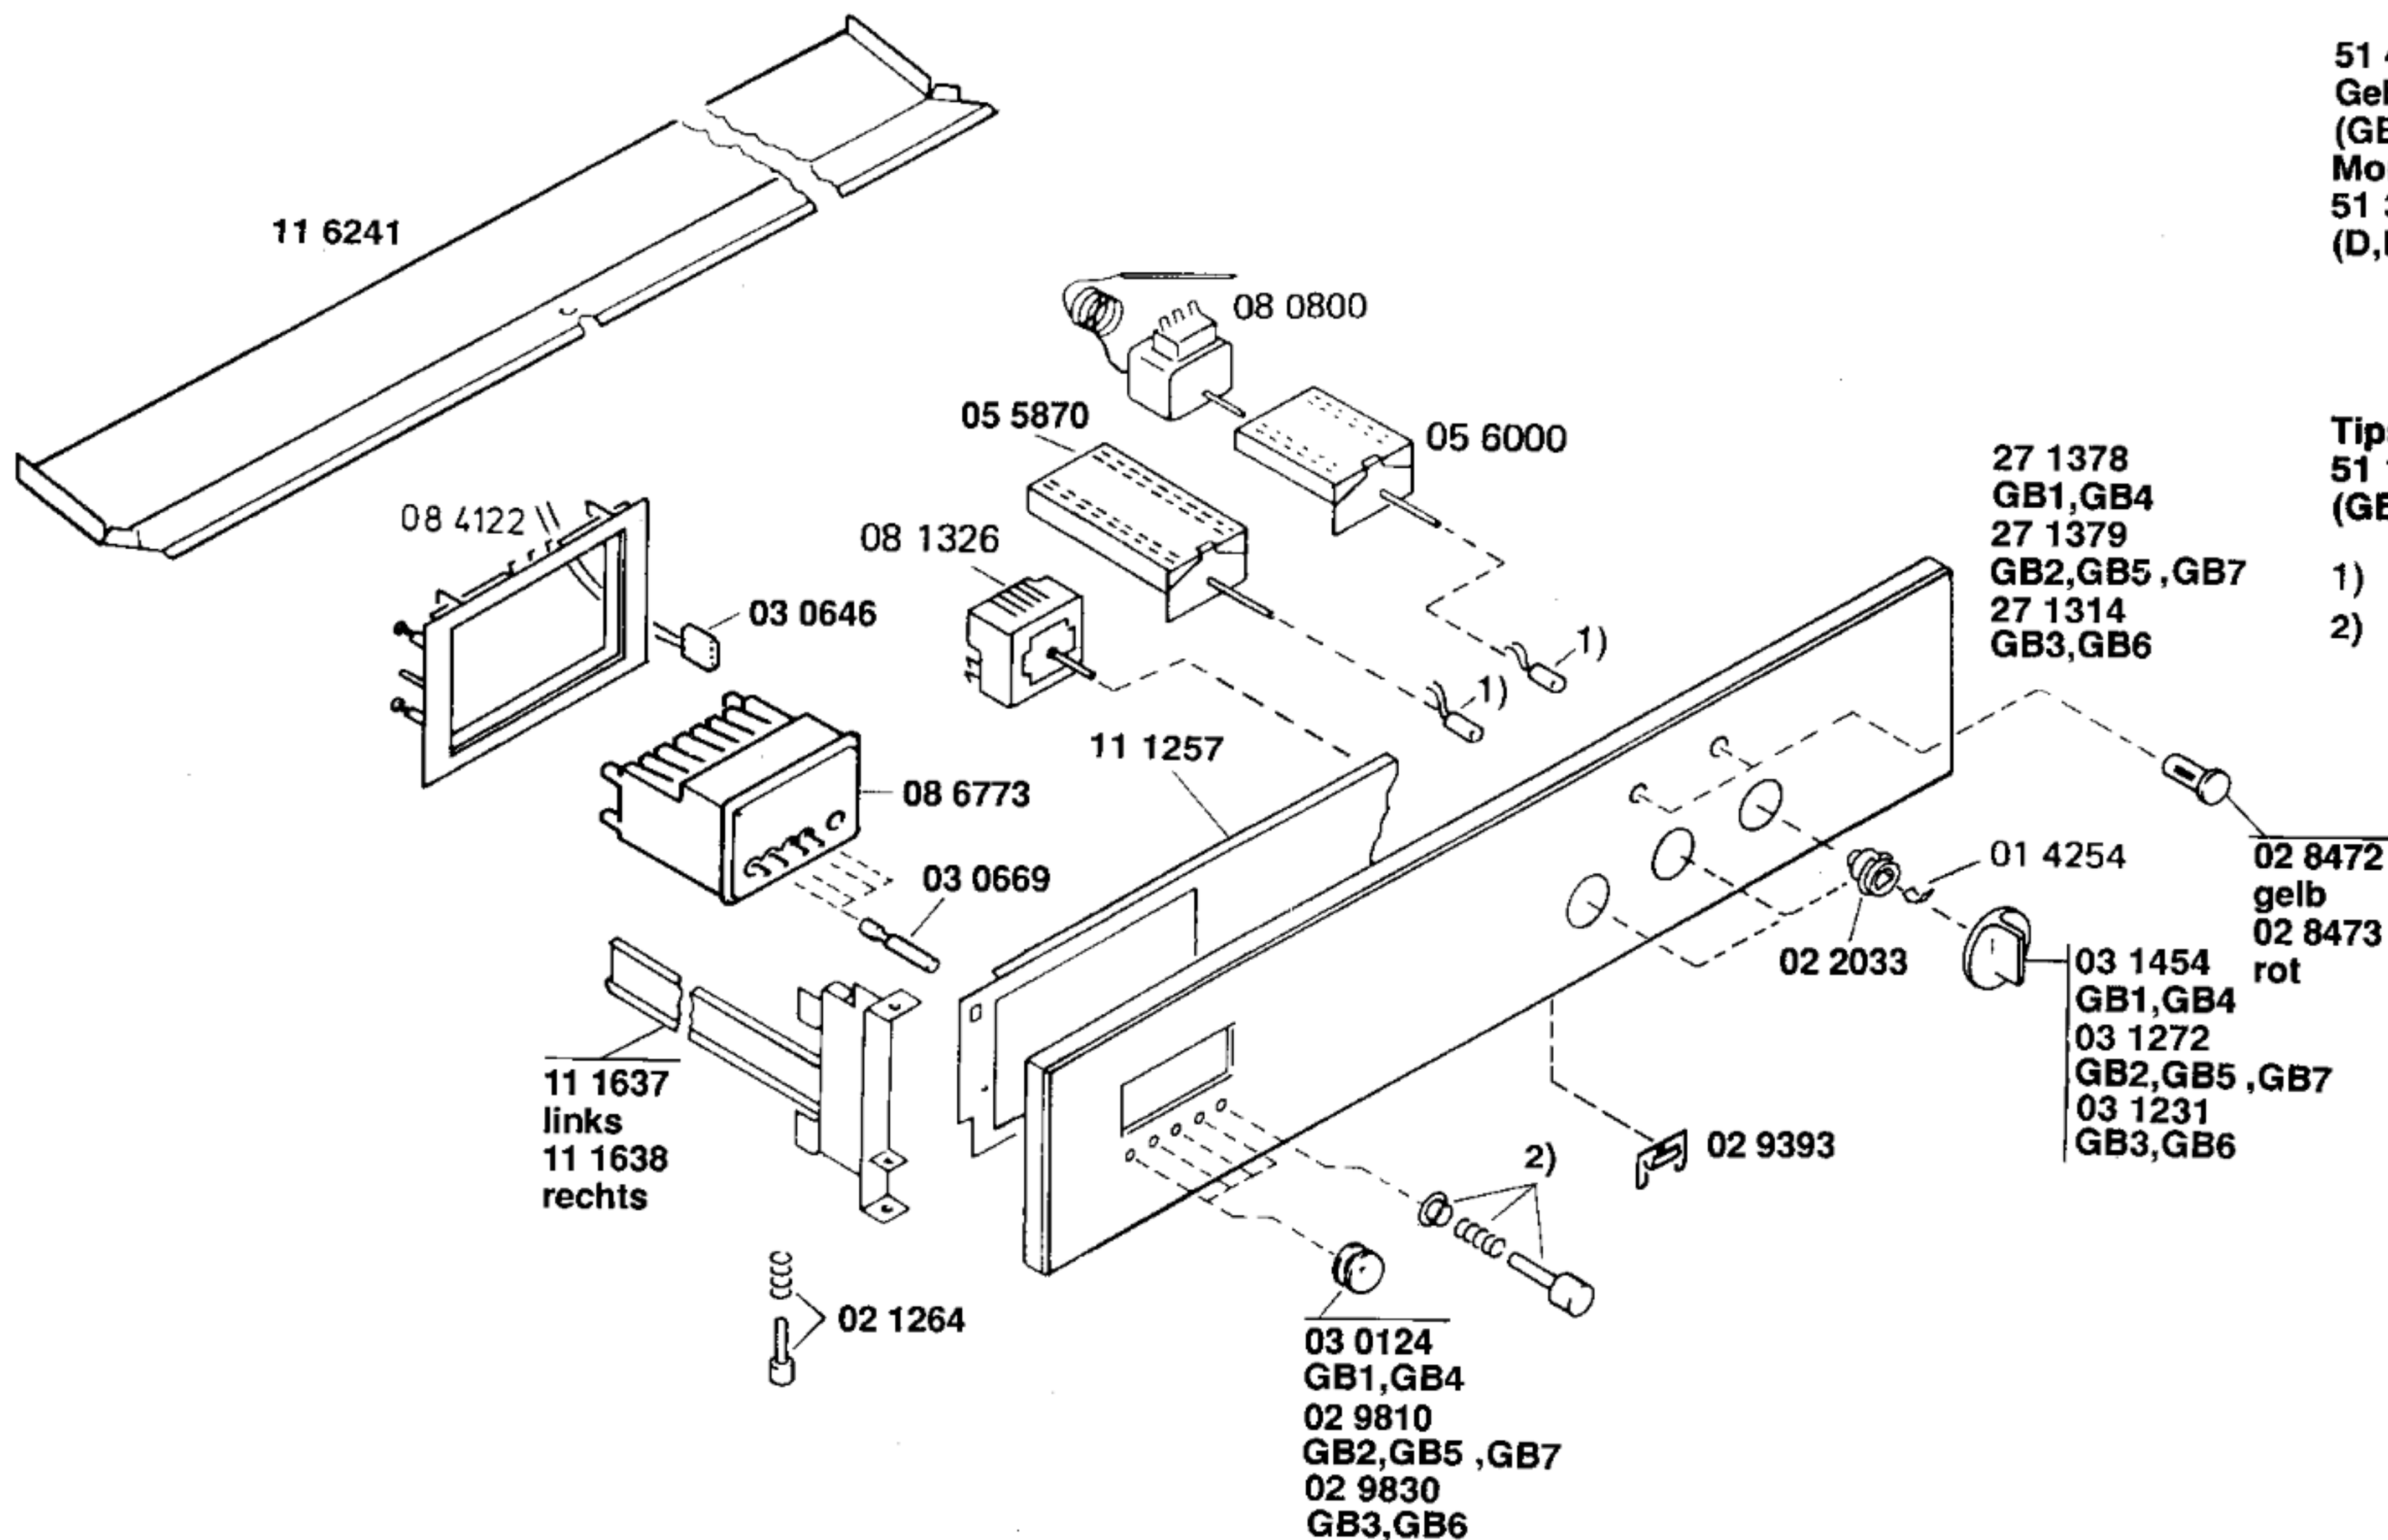

**BOSCH**

HBE630FGB/01-GB1, braun
 HBE630FGB/02-GB4, braun
 HBE632FGB/01-GB2, weiss

HBE632FGB/02-GB5, weiss
 HBE636FGB/01-GB3, dunkelbraun
 HBE636FGB/02-GB6, dunkelbraun

HBE632FGB/03-GB7, weiss

HERDE
 Einzelbacköfen

Ident - Nummern - Konstante
 3740

51 4507
 Gebrauchsanweisung
 (GB)
 Montageanweisung
 51 3807
 (D, F, GB, I, NL, DK)

Tips und Rezepte
 51 1215
 (GB)

- 1) 02 8383
- 2) 02 8475
 GB1, GB4
 02 8476
 GB2, GB5, GB7
 02 8696
 GB3, GB6

Ident - Nummern - Konstante
3740

1) 02 1982
Vorwiderstand

Ident - Nummern - Konstante
 3740

BOSCH

HBE630FGB/01-GB1, braun
HBE630FGB/02-GB4, braun
HBE632FGB/01-GB2, weiss

HBE632FGB/02-GB5, weiss
HBE636FGB/01-GB3, dunkelbraun
HBE636FGB/02-GB6, dunkelbraun