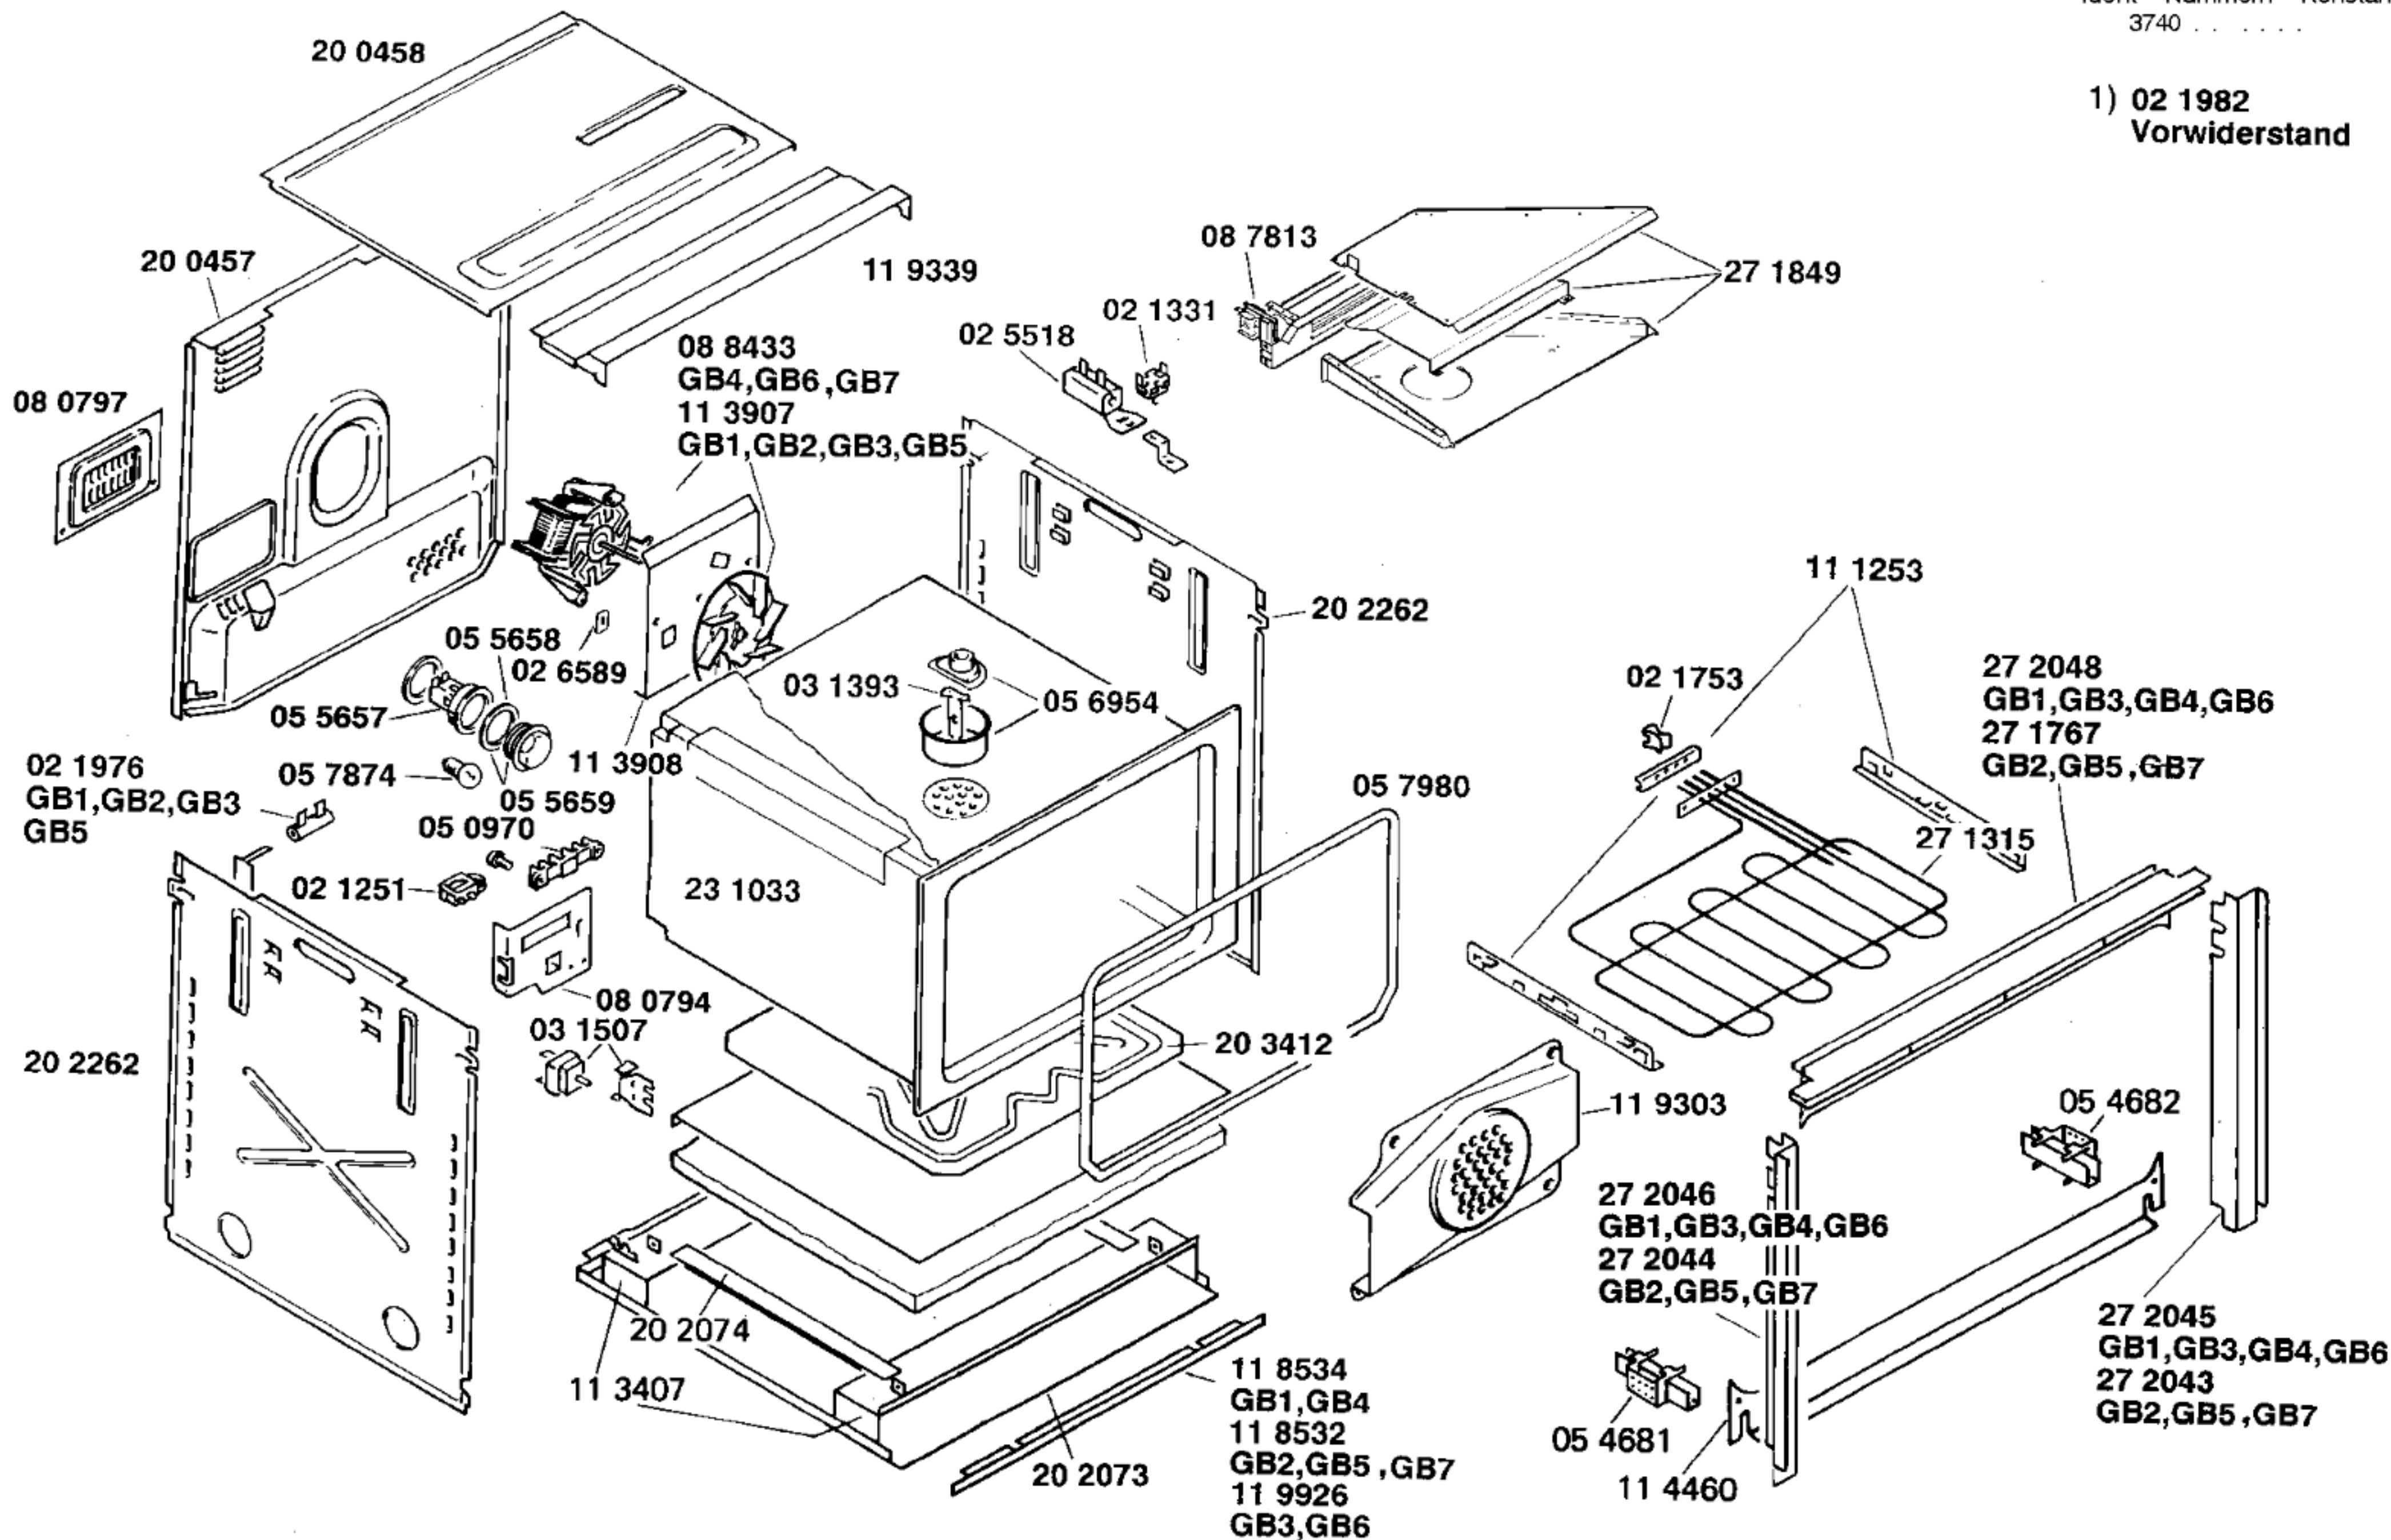

Ident - Nummern - Konstante
 3740

51 4507
 Gebrauchsanweisung
 (GB)
 Montageanweisung
 51 3807
 (D, F, GB, I, NL, DK)

Tips und Rezepte
 51 1215
 (GB)

- 1) 02 8383
- 2) 02 8475
 GB1, GB4
 02 8476
 GB2, GB5, GB7
 02 8696
 GB3, GB6

Ident - Nummern - Konstante
3740

1) 02 1982
Vorwiderstand

Ident - Nummern - Konstante
 3740

BOSCH

HBE630FGB/01-GB1, braun
HBE630FGB/02-GB4, braun
HBE632FGB/01-GB2, weiss

HBE632FGB/02-GB5, weiss
HBE636FGB/01-GB3, dunkelbraun
HBE636FGB/02-GB6, dunkelbraun