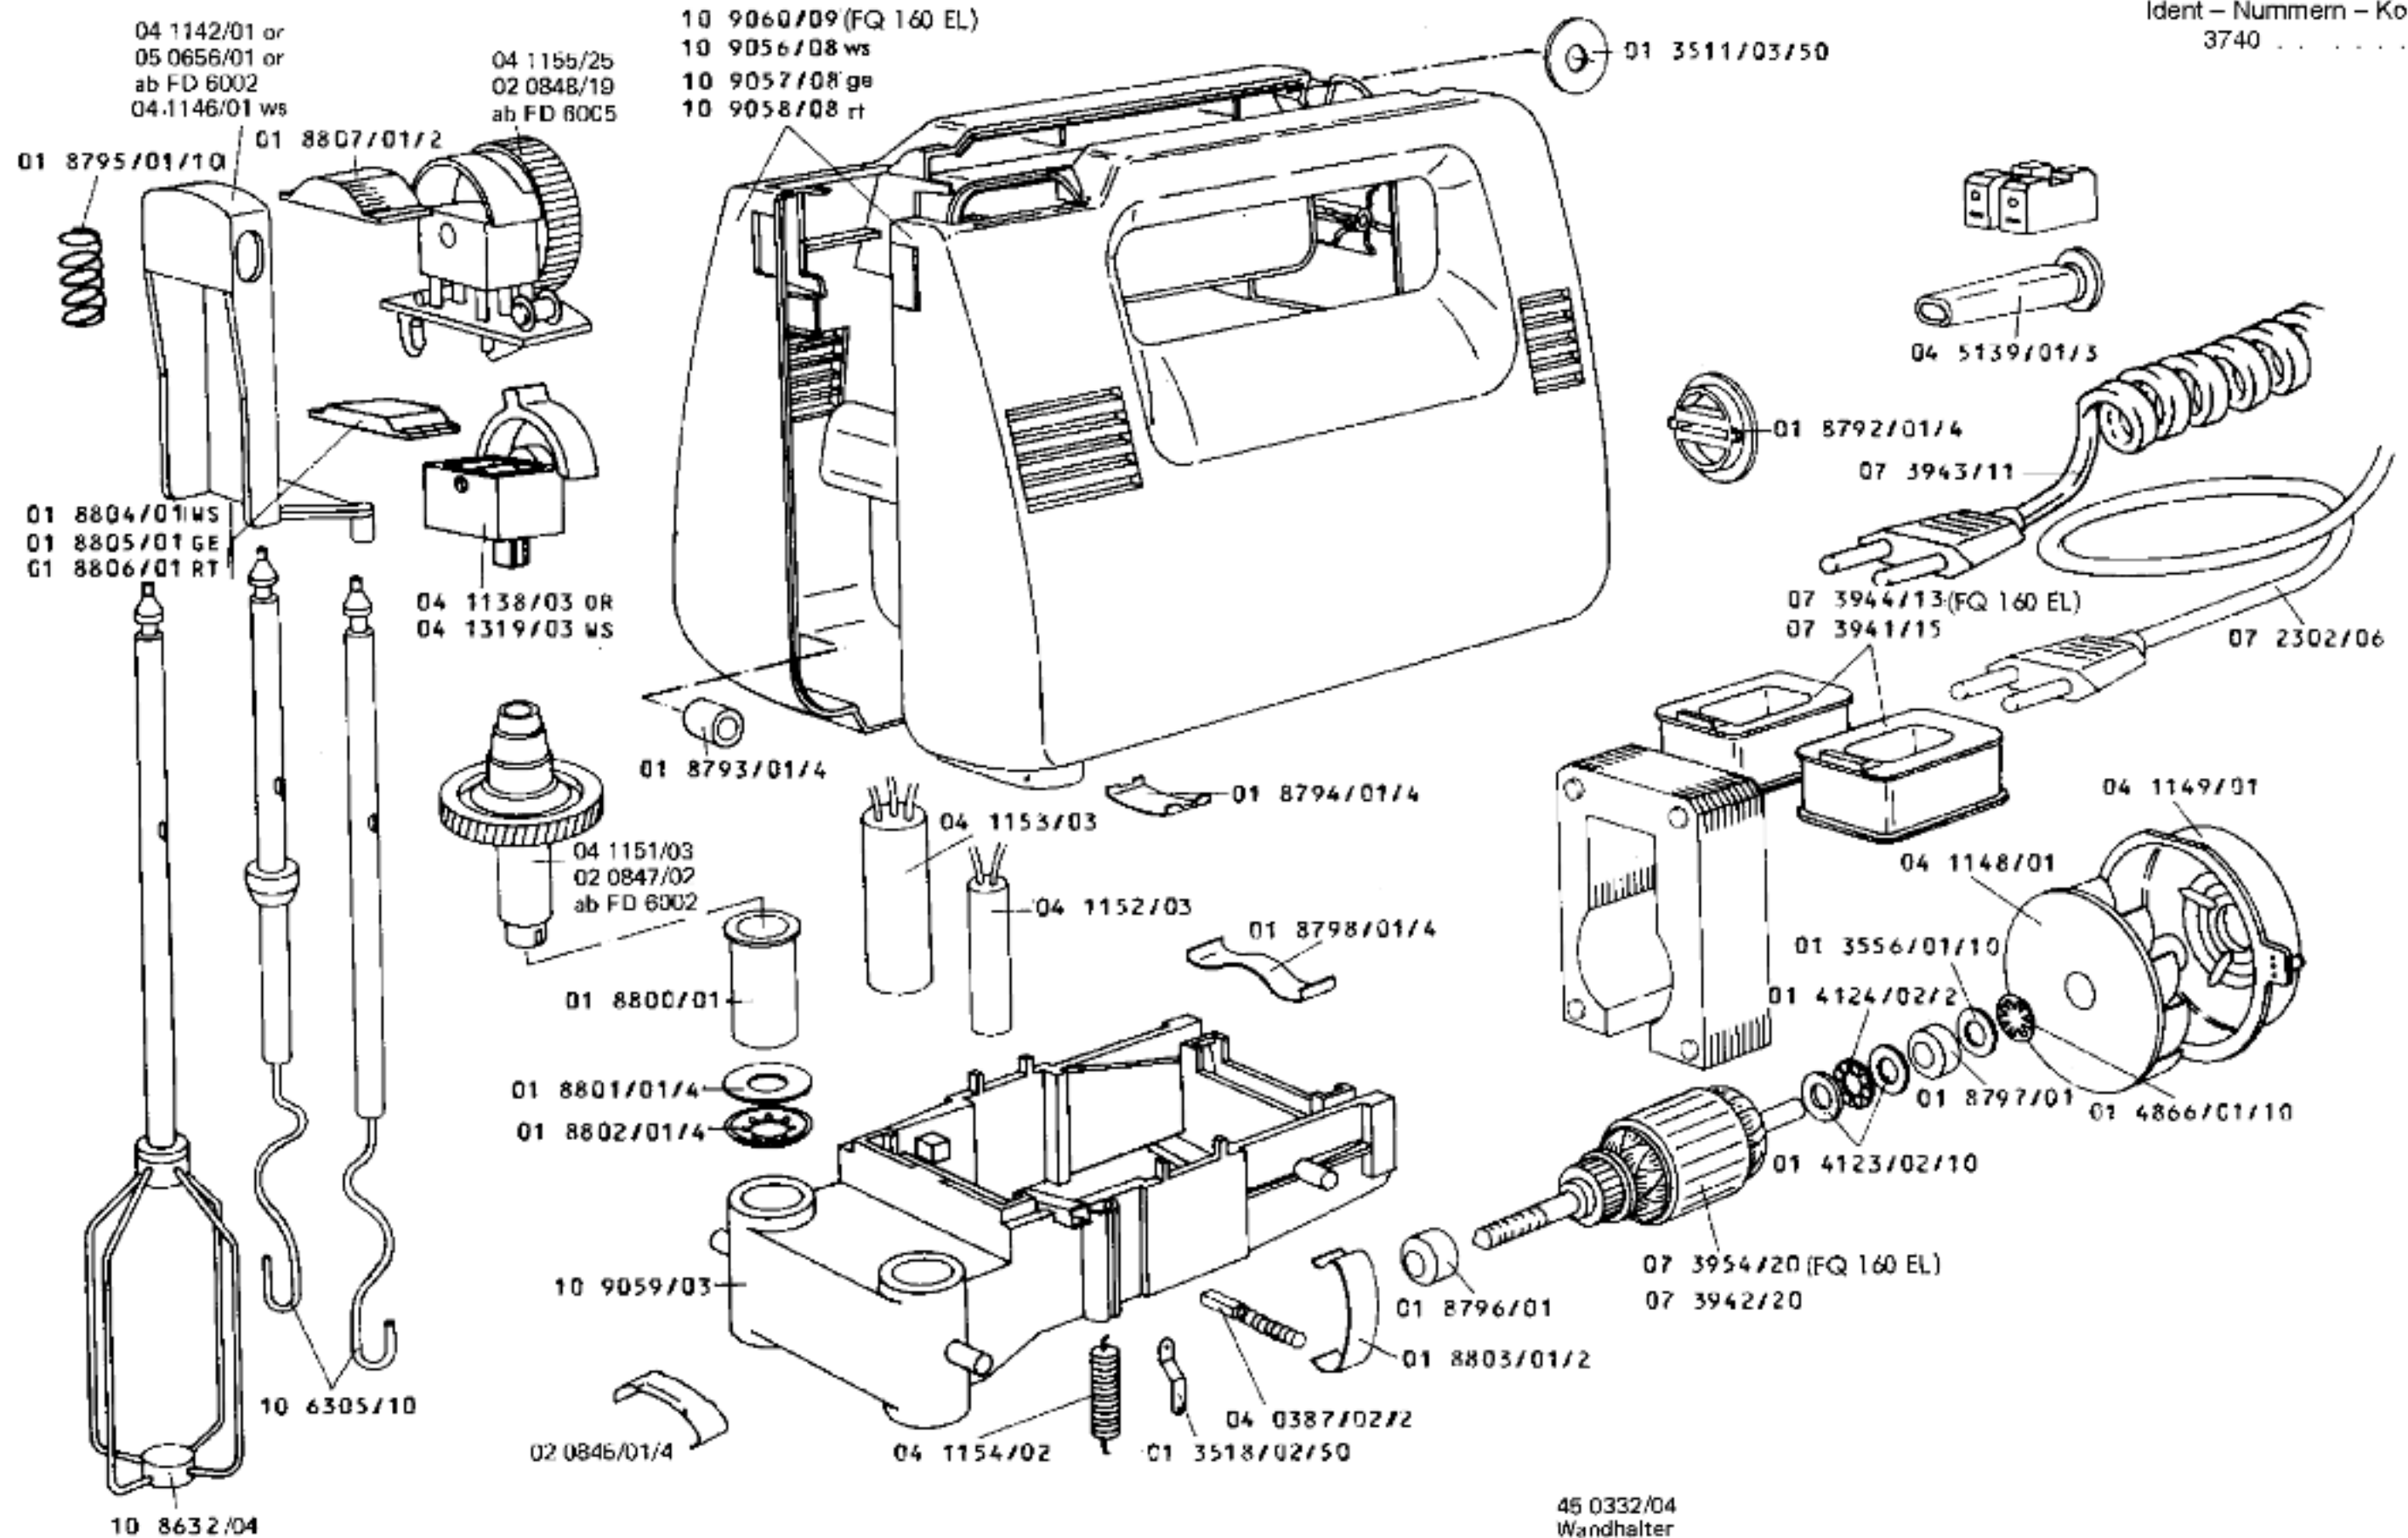

**BOSCH**

FIX-QUIRL FQ 146 - 0 717 024 578 ws
 FQ 146 - 0 717 024 579 ge
 FQ 146 - 0 717 024 580 rt
 FQ 146 L - 0 717 024 583 ws

FQ 160 EL - 0 717 024 582 ws

KLEINE HAUSGERÄTE
 Quirle

Ident - Nummern - Konstante
 3740

45 0332/04
 Wandhalter
 51 0609/00
 Bed.-Anleitung